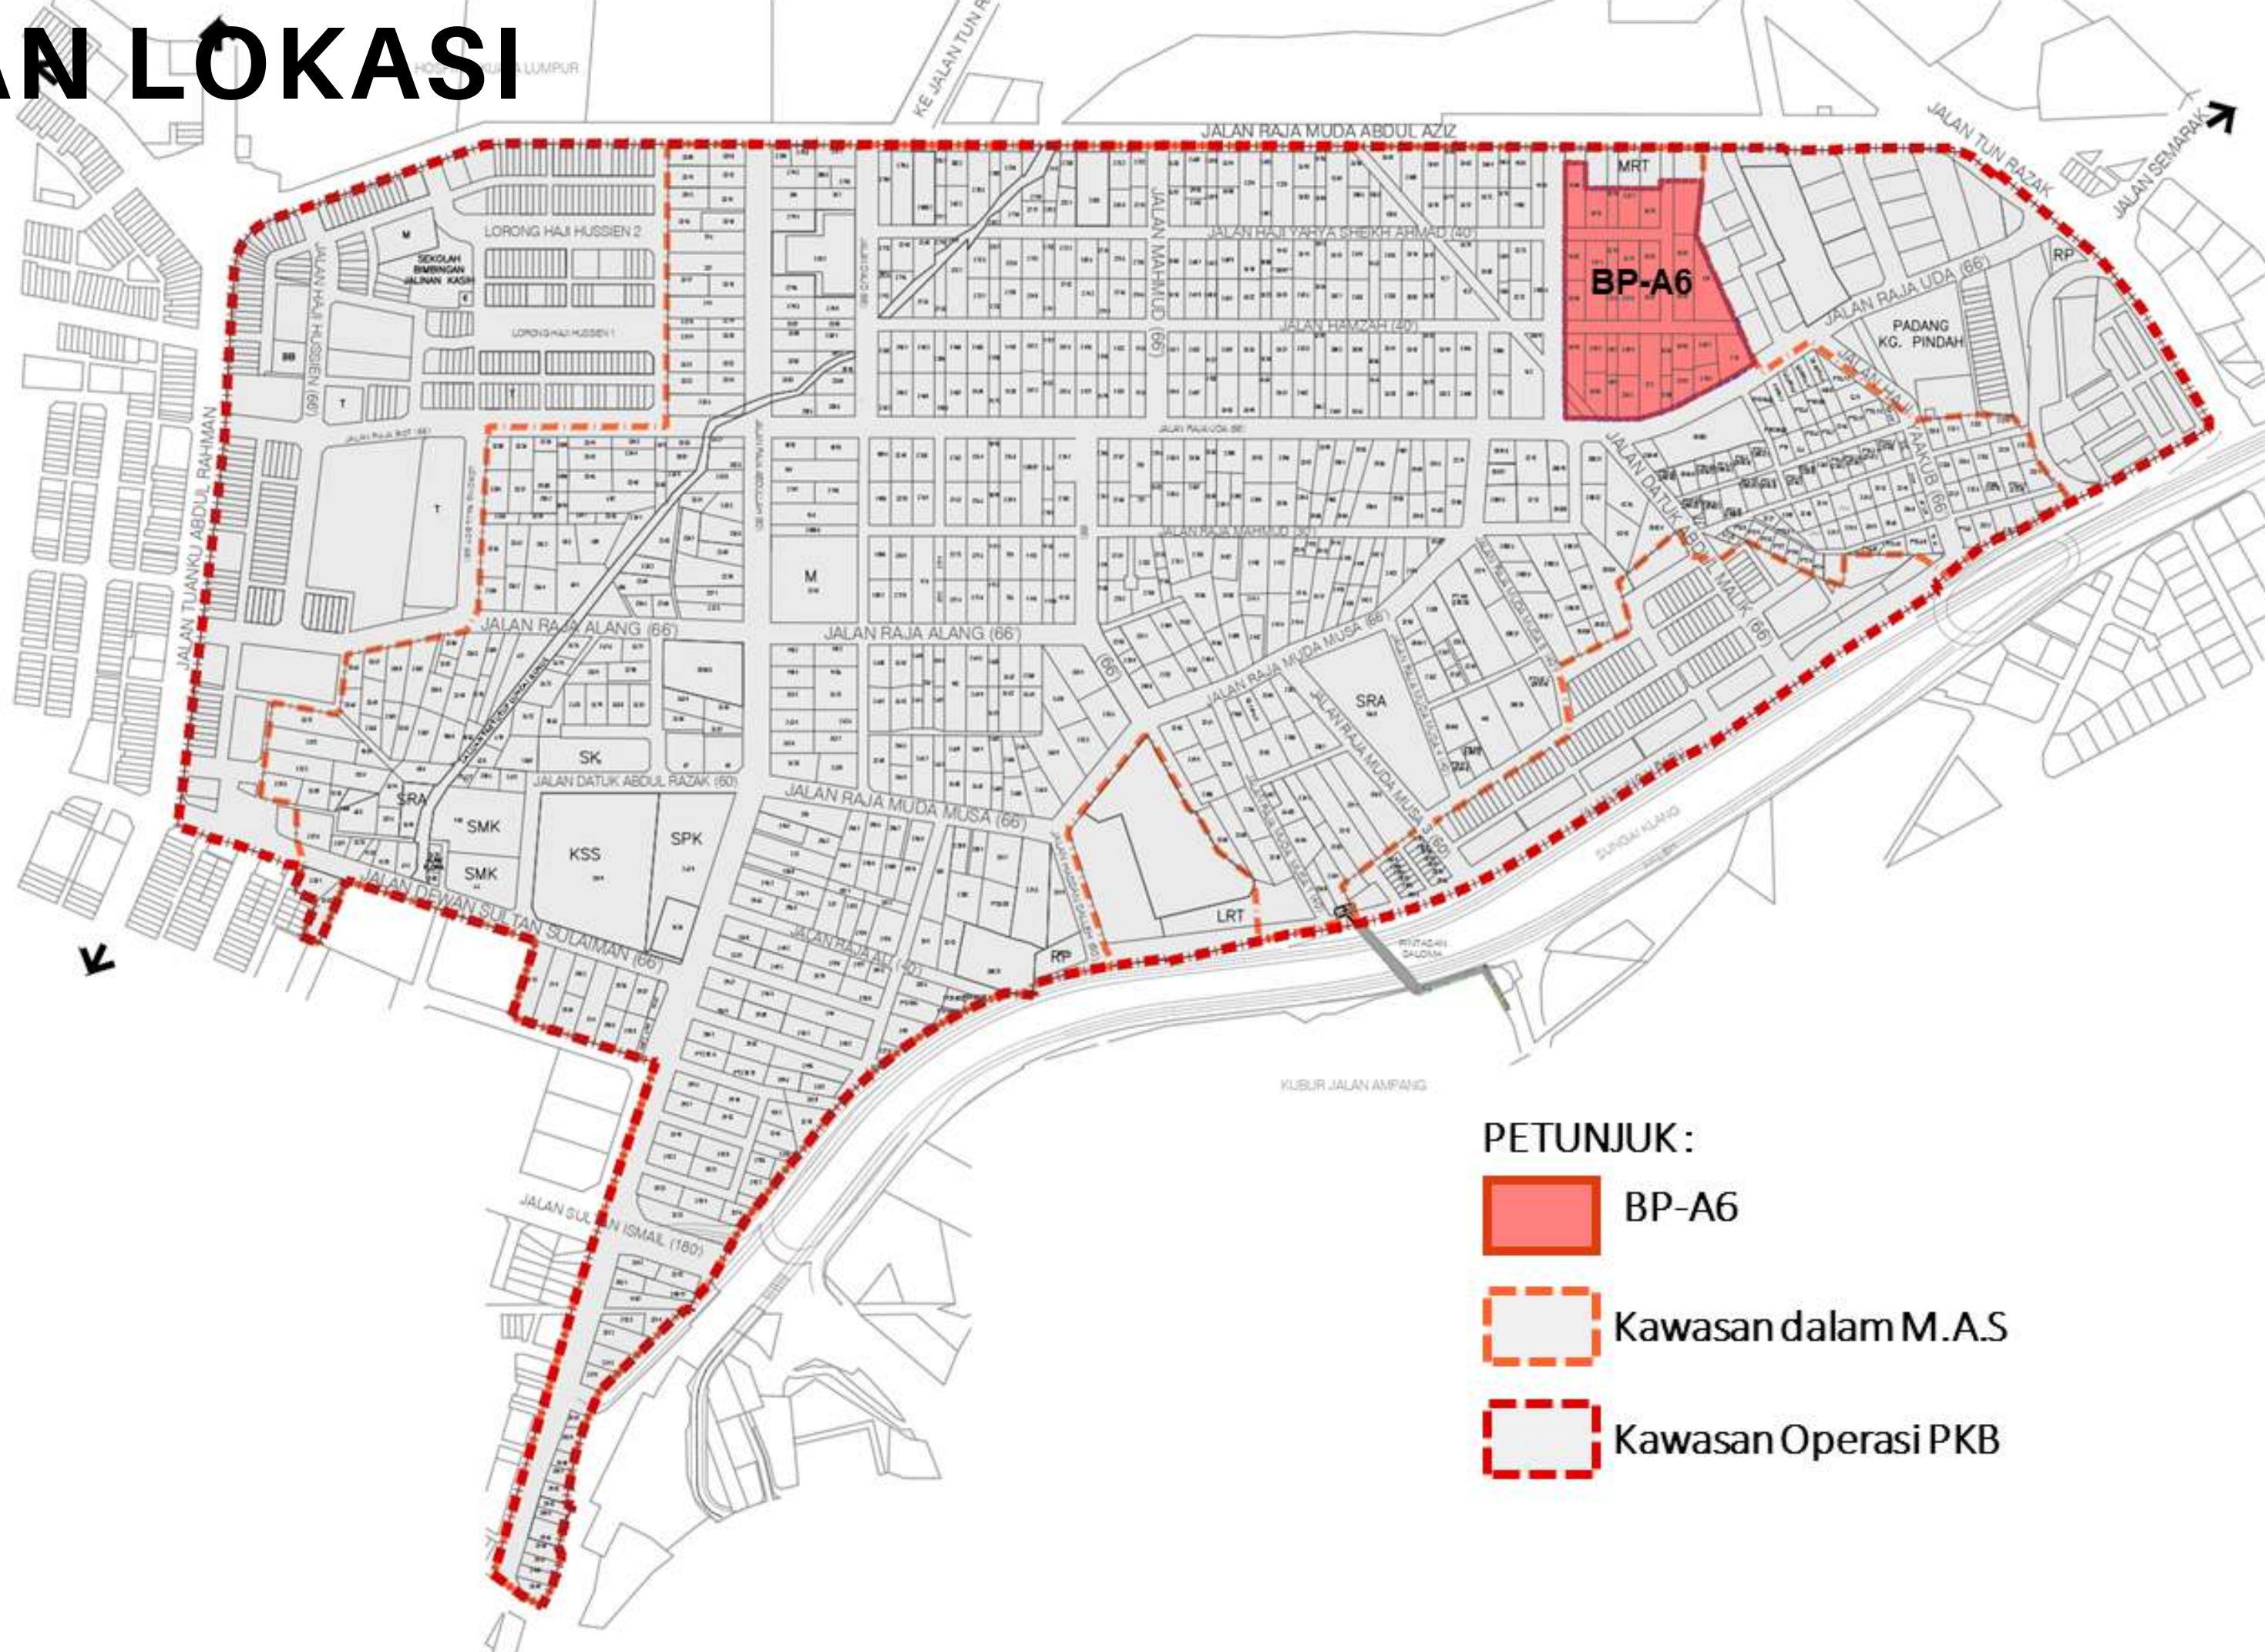

**MAKLUMAT ASAS BAGI CADANGAN
PEMBANGUNAN SEMULA
BLOK PEMBANGUNAN A6
(KAMPUNG ATAS A & ATAS B),
KAMPONG BHARU, KUALA LUMPUR**

PERBADANAN PEMBANGUNAN KAMPONG BHARU

PELAN LOKASI

MAKLUMAT TANAH BP-A6

BP-A6

KELUASAN	6.9226 EKAR
LOT TERLIBAT	33 LOT
JUMLAH PEMILIK	209 ORANG

- PETUNJUK :**
-  BP-A6
 -  Kawasan dalam M.A.S
 -  Kawasan Operasi PKB

HUBUNGI KAMI

+603-2692 6733

www.pkb.gov.my

**Aras Bawah, 1 & 2, Lot 61 Rumah Rohas,
Jalan Raja Abdullah,
Kampong Bharu, 50300 Kuala Lumpur**