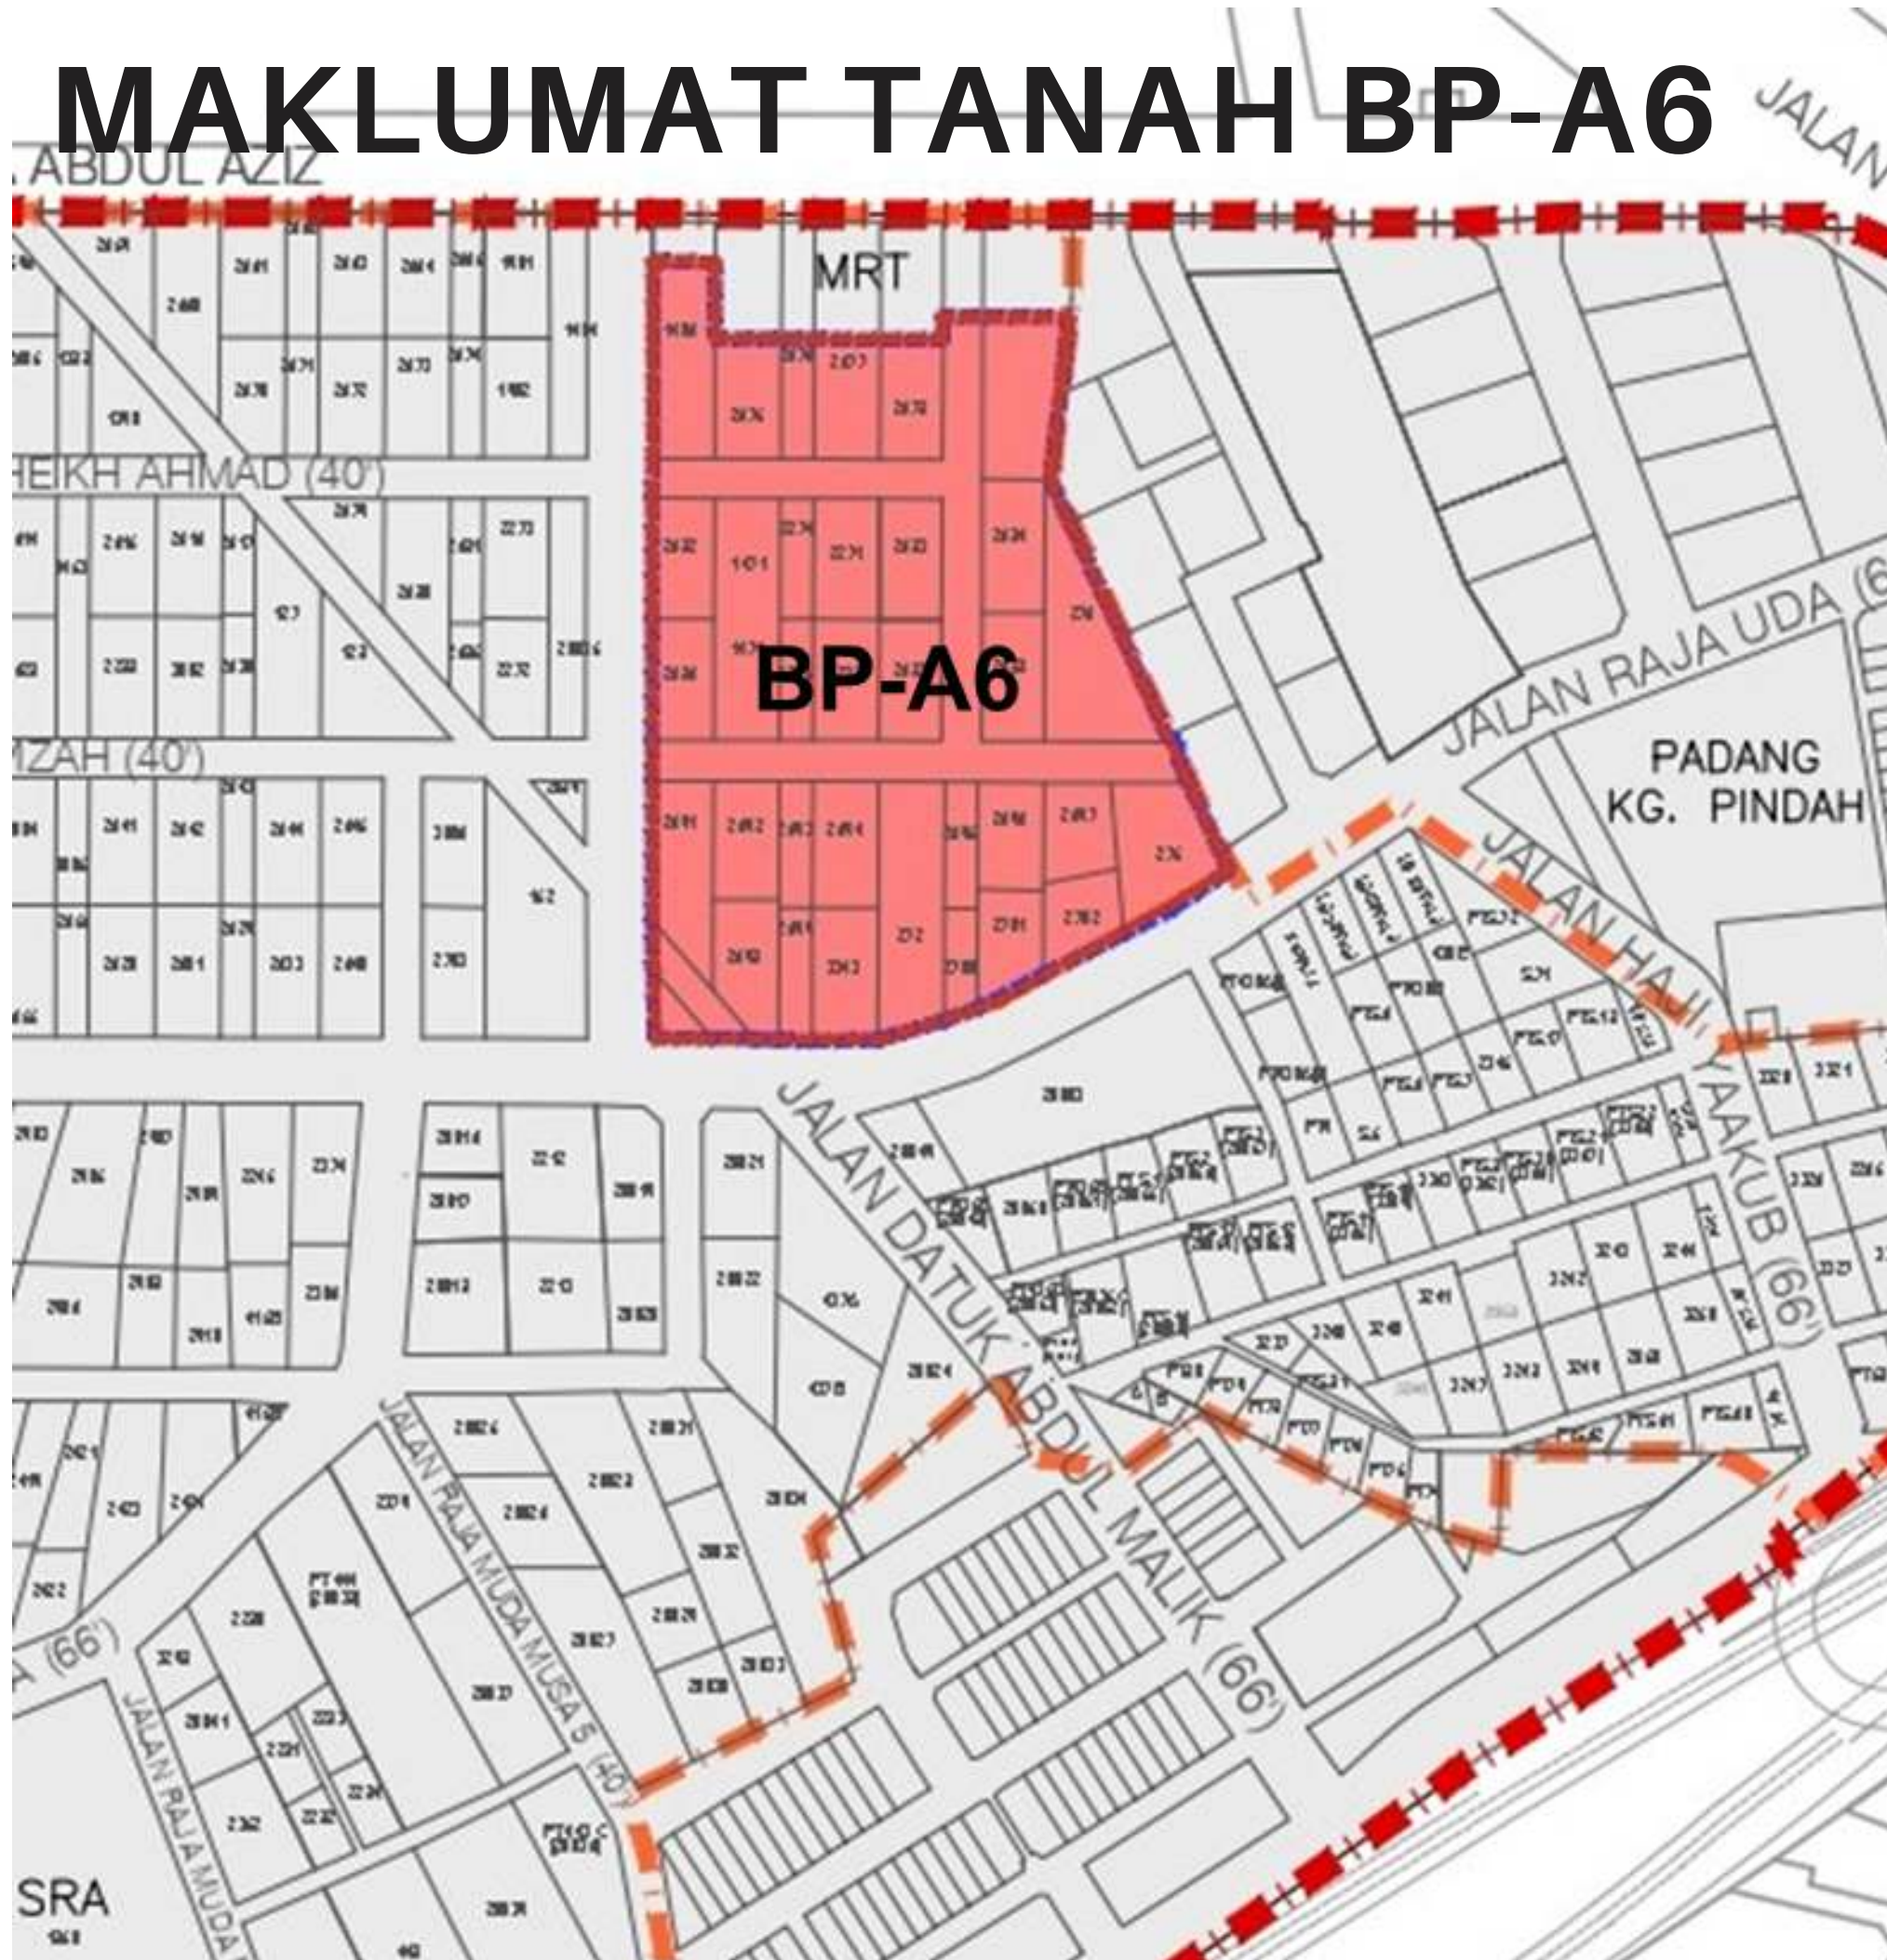

**MAKLUMAT ASAS BAGI CADANGAN
PEMBANGUNAN SEMULA
BLOK PEMBANGUNAN A6
(KAMPUNG ATAS A & ATAS B),
KAMPONG BHARU, KUALA LUMPUR**

PERBADANAN PEMBANGUNAN KAMPONG BHARU

PELAN LOKASI

MAKLUMAT TANAH BP-A6

BP-A6

KELUASAN	6.9226 EKAR
LOT TERLIBAT	33 LOT
JUMLAH PEMILIK	209 ORANG

- PETUNJUK :**
-  BP-A6
 -  Kawasan dalam M.A.S
 -  Kawasan Operasi PKB

HUBUNGI KAMI

+603-2692 6733

www.pkb.gov.my

**Aras Bawah, 1 & 2, Lot 61 Rumah Rohas,
Jalan Raja Abdullah,
Kampong Bharu, 50300 Kuala Lumpur**