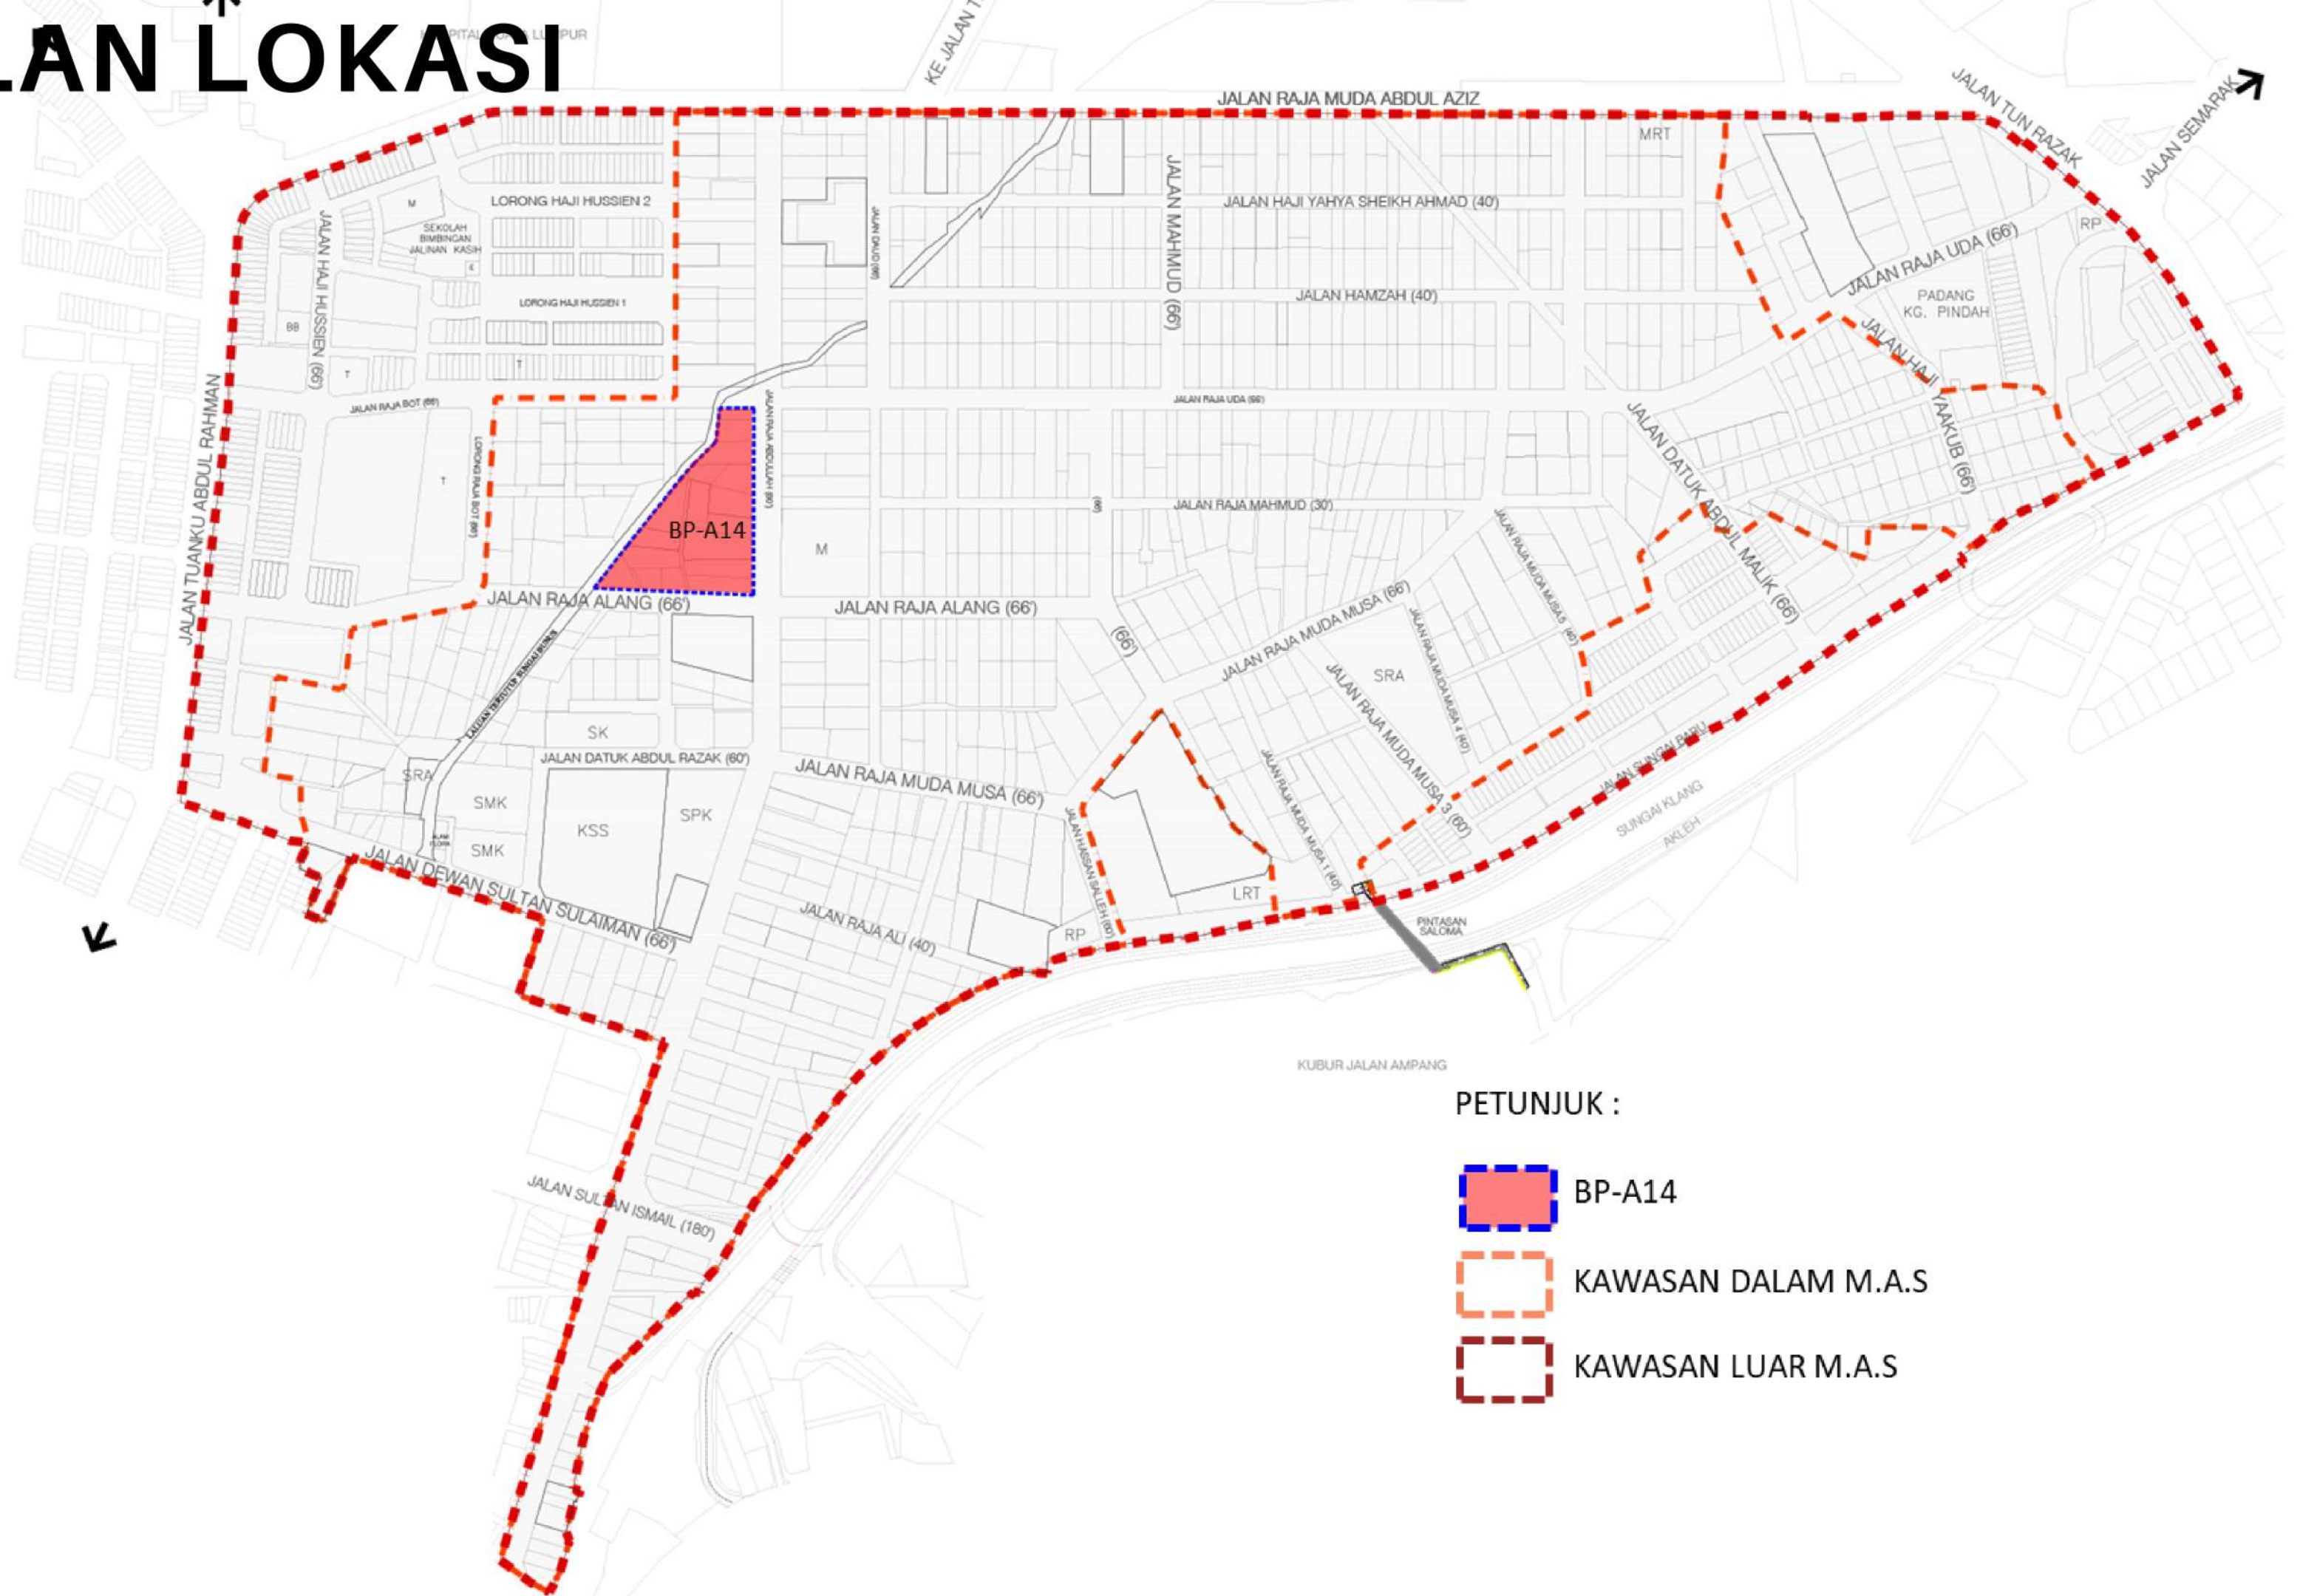

**MAKLUMAT ASAS BAGI CADANGAN  
PEMBANGUNAN SEMULA  
BLOK PEMBANGUNAN (BP) A14,  
KAMPUNG PERIOK,  
KAMPONG BHARU, KUALA LUMPUR**

**PERBADANAN PEMBANGUNAN KAMPONG BHARU**

# PELAN LOKASI

- PETUNJUK :
-  BP-A14
  -  KAWASAN DALAM M.A.S
  -  KAWASAN LUAR M.A.S

# MAKLUMAT TANAH BP-A14

BP-A14	
KELUASAN	3.21 EKAR
LOT TERLIBAT	17 LOT
JUMLAH PEMILIK	58 ORANG

PETUNJUK :

-  BP-A14
-  Kawasan dalam M.A.S