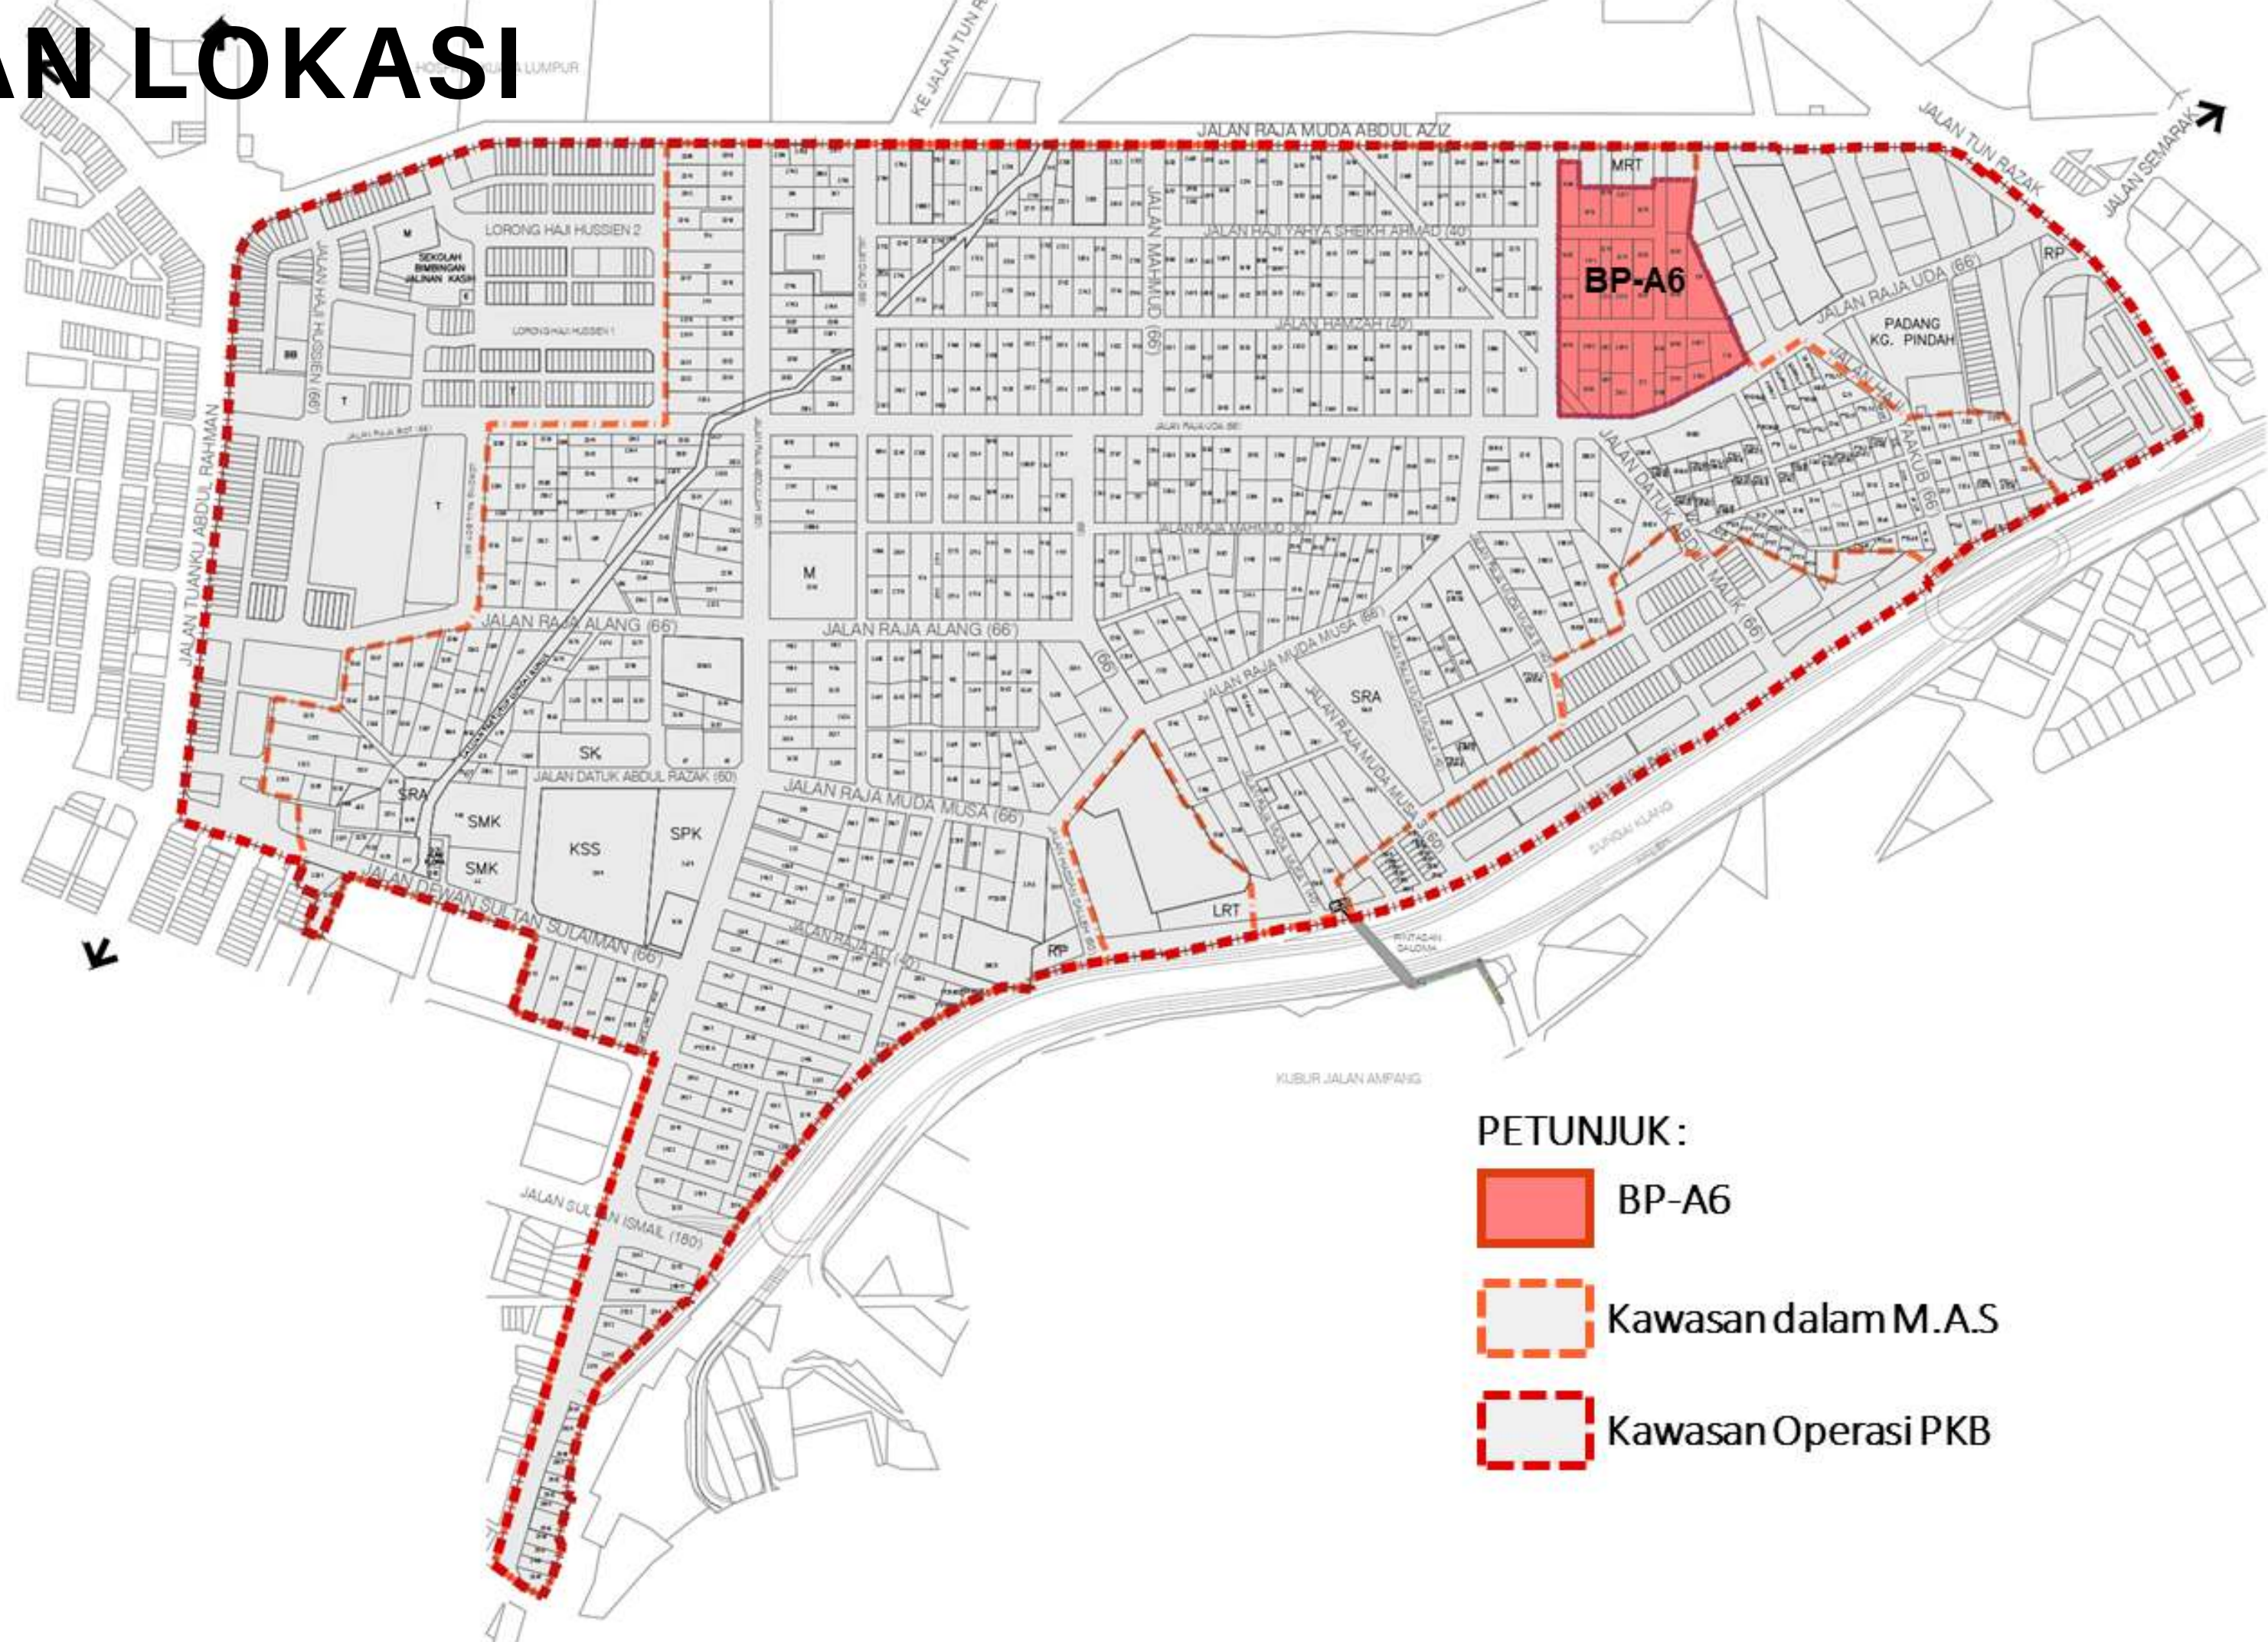

**MAKLUMAT ASAS BAGI CADANGAN
PEMBANGUNAN SEMULA
BLOK PEMBANGUNAN A6
(KAMPUNG ATAS A & ATAS B),
KAMPONG BHARU, KUALA LUMPUR**

PERBADANAN PEMBANGUNAN KAMPONG BHARU

PELAN LOKASI

MAKLUMAT TANAH BP-A6

BP-A6

KELUASAN	6.9226 EKAR
LOT TERLIBAT	33 LOT
JUMLAH PEMILIK	209 ORANG

- PETUNJUK :**
-  BP-A6
 -  Kawasan dalam M.A.S
 -  Kawasan Operasi PKB

HUBUNGI KAMI

+603-2692 6733

www.pkb.gov.my

**Aras Bawah, 1 & 2, Lot 61 Rumah Rohas,
Jalan Raja Abdullah,
Kampong Bharu, 50300 Kuala Lumpur**