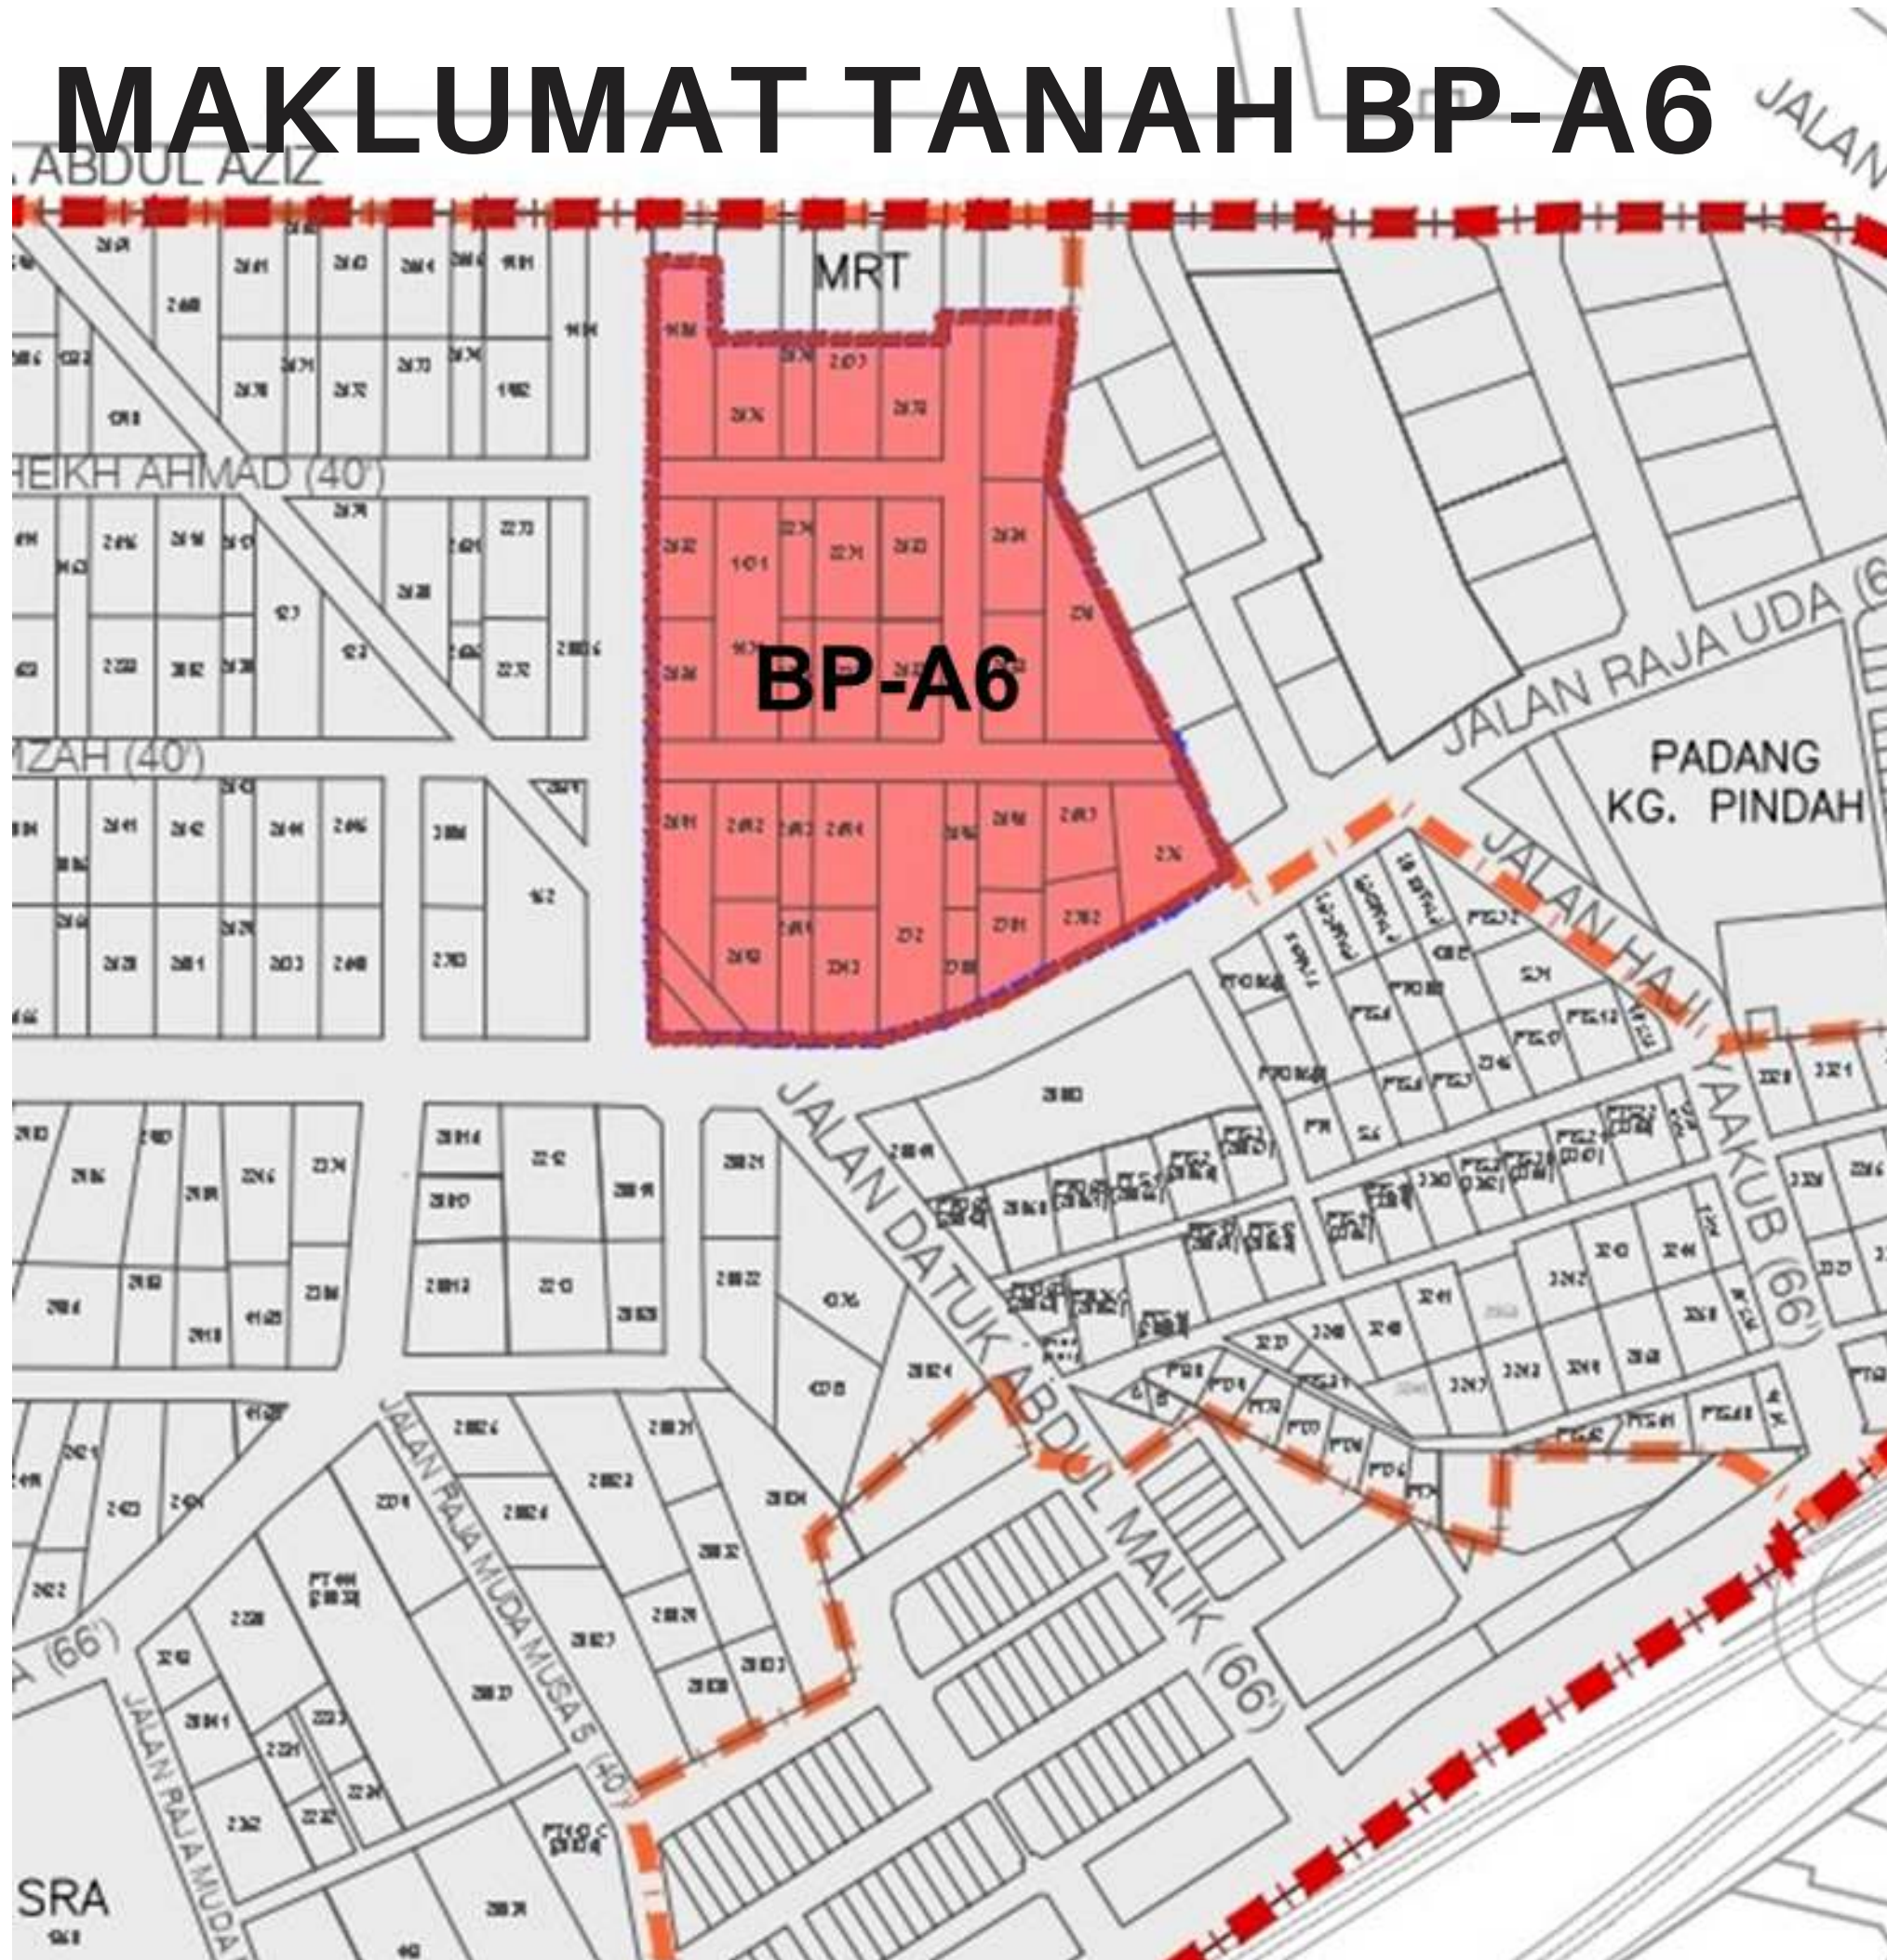

**MAKLUMAT ASAS BAGI CADANGAN
PEMBANGUNAN SEMULA
BLOK PEMBANGUNAN A6
(KAMPUNG ATAS A & ATAS B),
KAMPONG BHARU, KUALA LUMPUR**

PERBADANAN PEMBANGUNAN KAMPONG BHARU

PELAN LOKASI

MAKLUMAT TANAH BP-A6

BP-A6

KELUASAN	6.9226 EKAR
LOT TERLIBAT	33 LOT
JUMLAH PEMILIK	209 ORANG

- PETUNJUK :**
-  BP-A6
 -  Kawasan dalam M.A.S
 -  Kawasan Operasi PKB

HUBUNGI KAMI

+603-2692 6733

www.pkb.gov.my

**Aras Bawah, 1 & 2, Lot 61 Rumah Rohas,
Jalan Raja Abdullah,
Kampong Bharu, 50300 Kuala Lumpur**